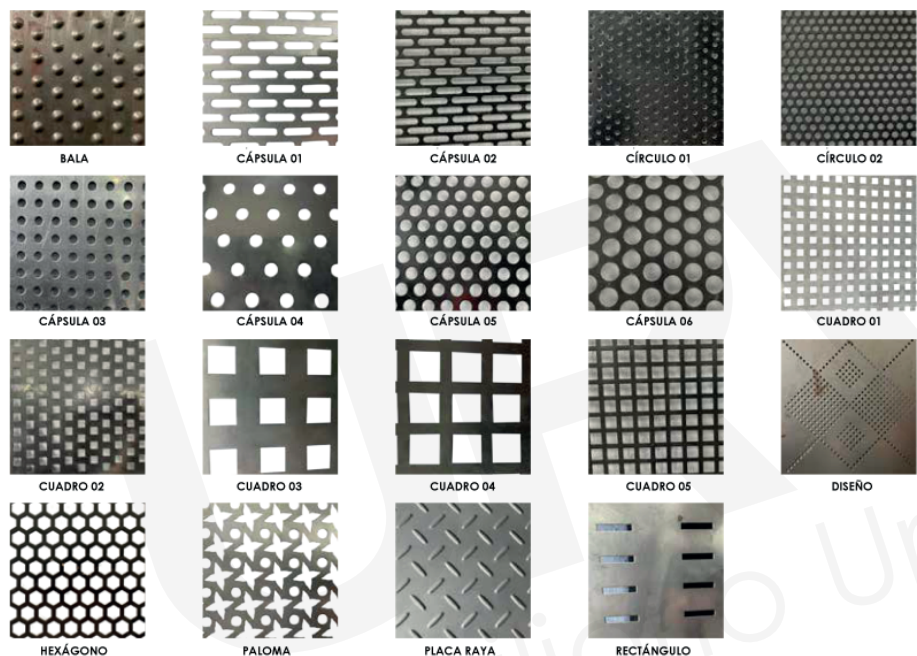

DESCRIPCIÓN

Bote de basura fabricado de lámina rolada perforada con 3 anillos de refuerzo y 3 patas con tapa de rechazado de aluminio.

- Alto: 1.60 mts., Ancho: 50 cms.
- Terminado en pintura electrostática disponible en cualquier color (Consulta disponibilidad en productos).
- Ideal para parques, jardines, plazas públicas, fraccionamientos, cotos, restaurantes rústicos, etc.

Manejamos diferentes tipos de láminas perforadas para los Botes de basura

Contamos con diferentes colores de pintura electrostática en polvo